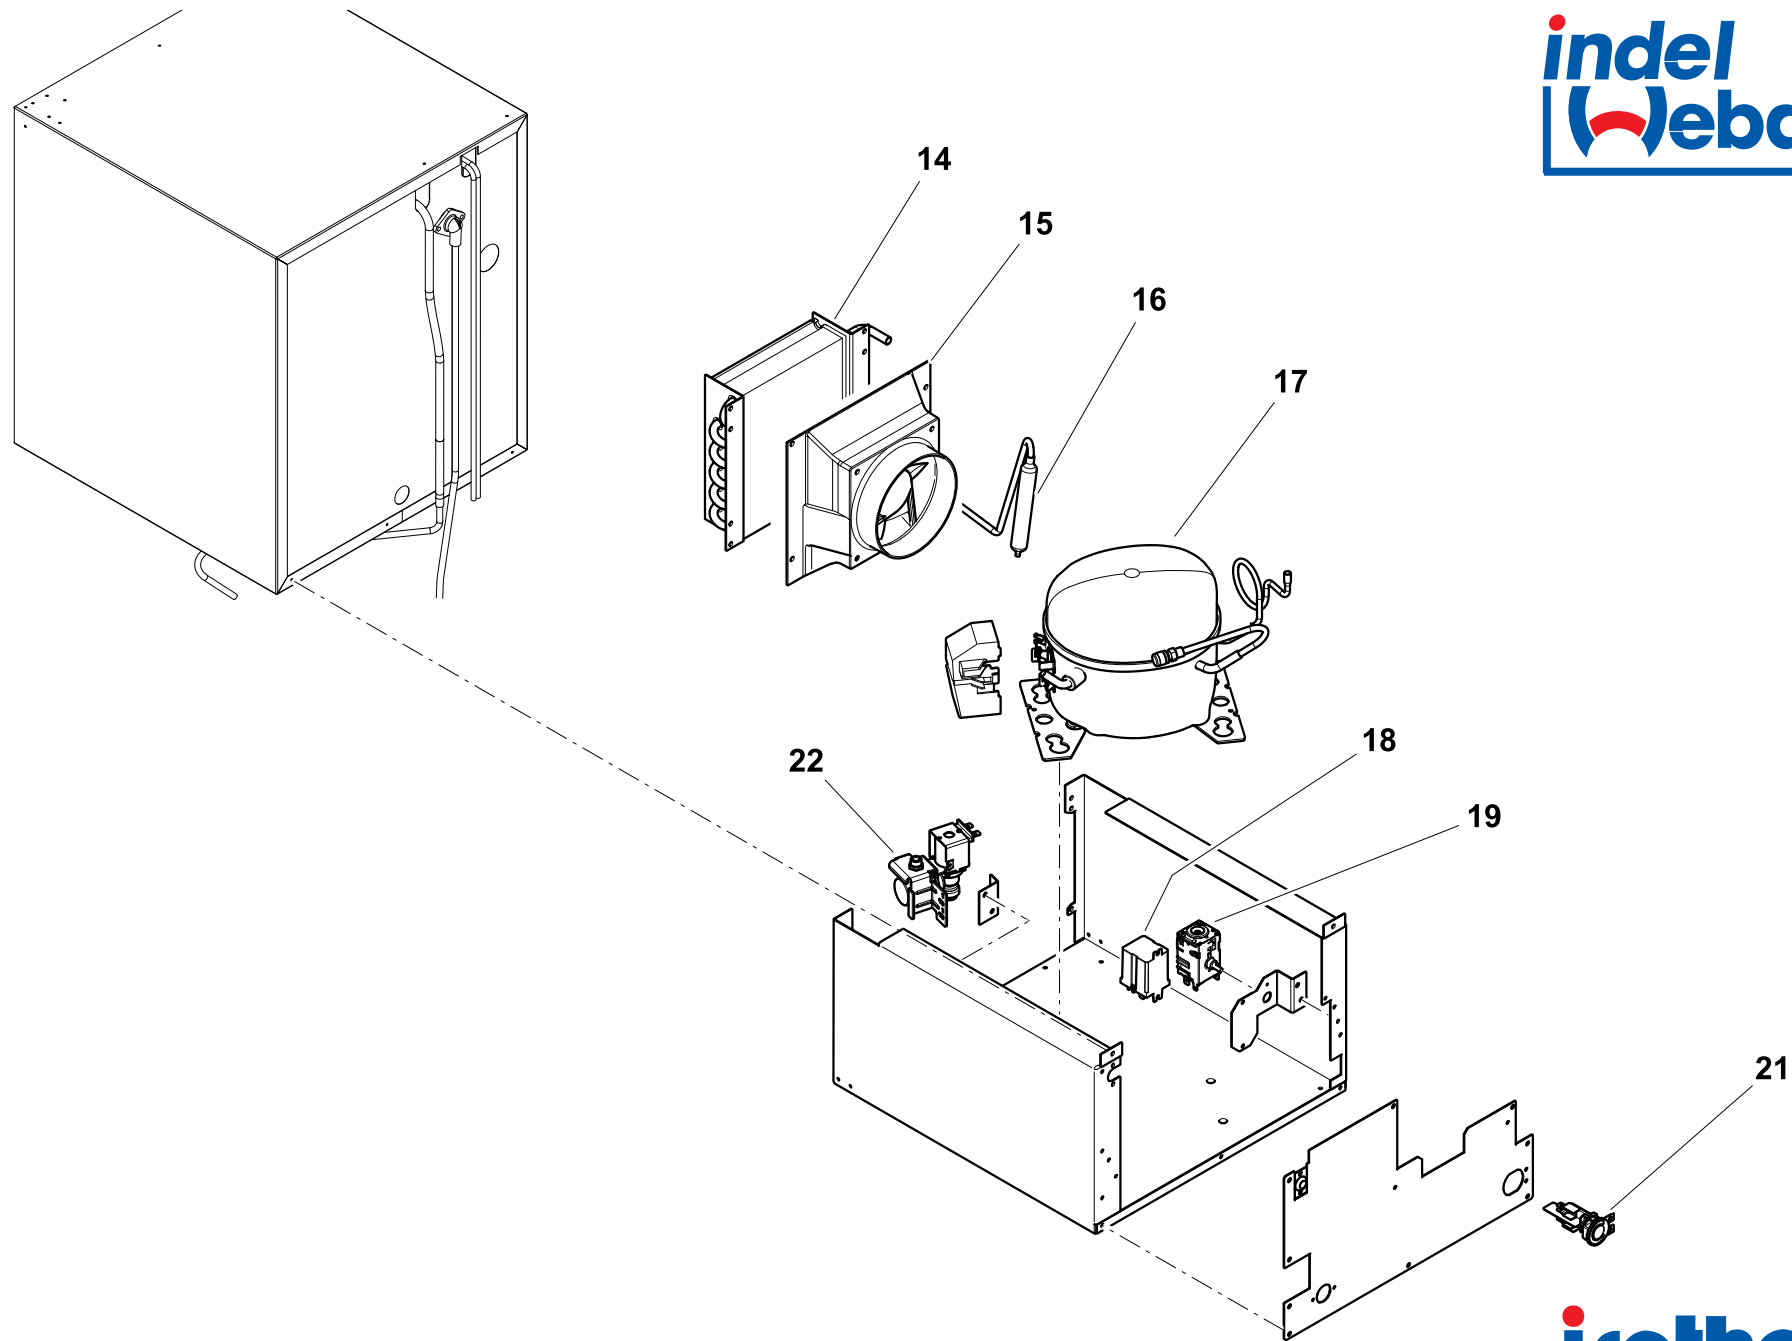

Icemaker IB - COOLING UNIT