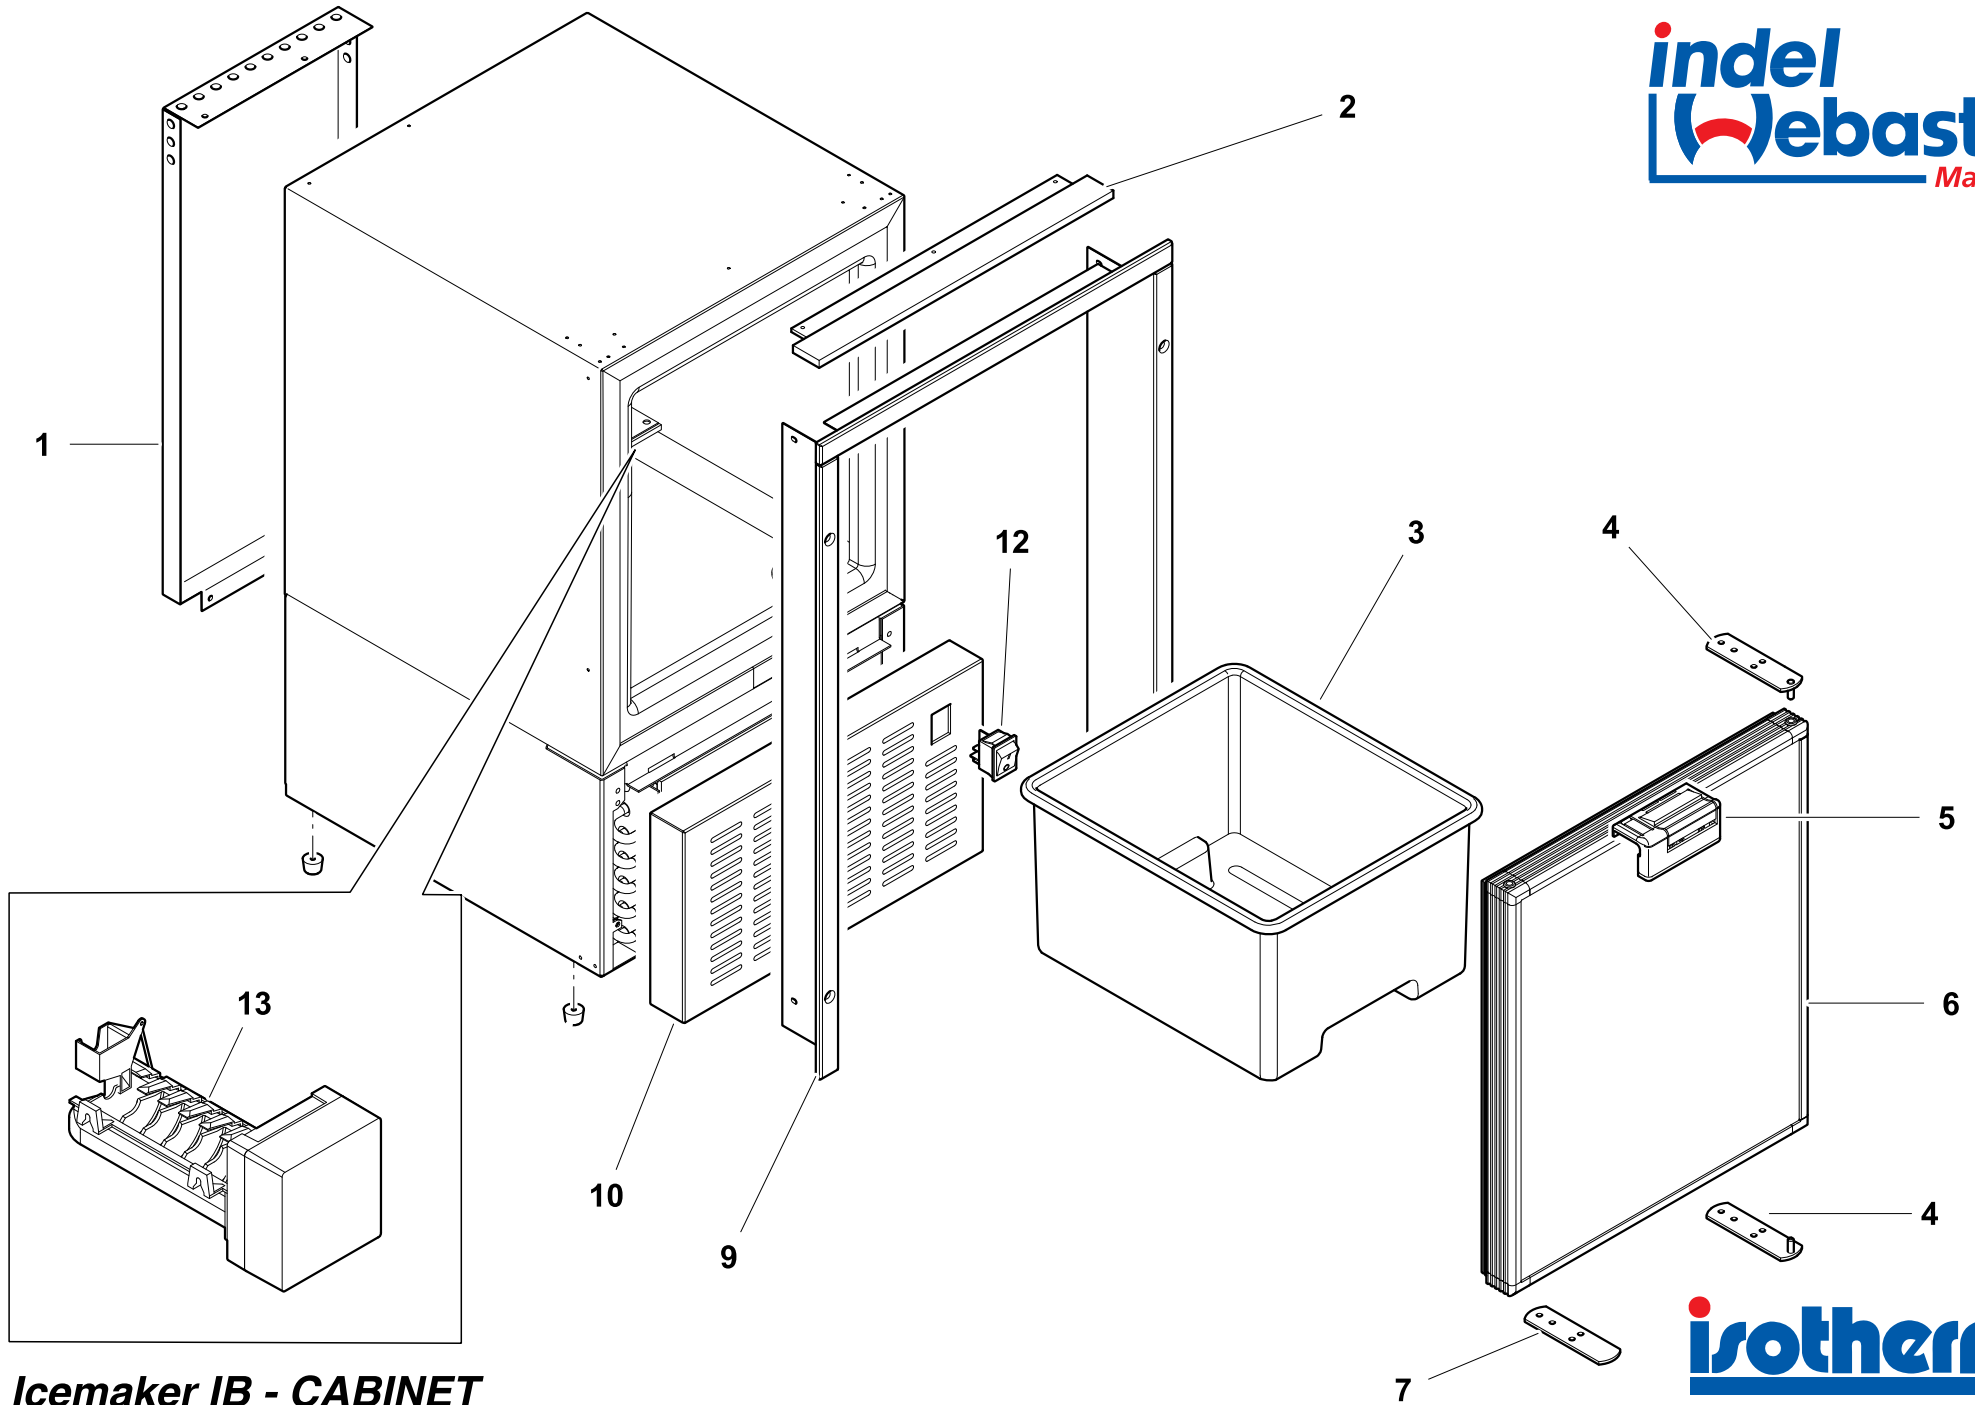

NUMERO NUMBER	CODICE ARTICOLO ITEM CODE	DESCRIZIONE ARTICOLO ITEM DESCRIPTION
1	SBE00186AA	CARENATURA POSTERIORE ICEMAKER WHITE BACK FAIRING ICEMAKER WHITE
2	SGB00115AA	TOP INOX LUCIDO PER ICE MAKER WHITE GLOSSY INOX TOP FOR ICEMAKER WHITE
3	SGC00350AA	CASSETTO PLASTICA PER GHIACCIO ICEMAKER WHITE ICECUBE PLASTIC DRAWER FOR ICEMAKER WHITE
4	SBE00068AA	CERNIERA INOX TUTTI CR VER. INOX + CR40 CUBIC + (CR49 CR65 CR85 CR130 C.) HINGE INOX FOR ALL VER. INOX TYPE + CR40 CUBIC +(CR49 CR65 CR85 CR130 C.)
5	SGD00004AA	KIT MANIGLIA BIANCA CRUISE HANDLE WHITE KIT FOR CRUISE
6	SGC00354AA	PORTA BIANCA COMPLETA PER ICEMAKER WHITE COMPLETE WHITE DOOR FOR ICEMAKER WHITE
7	SGB00112AA	SOSTEGNO INOX CONTROPORTA CRUISE 49/65/85/130 C. ICEM WHITE DOOR SUPPORT CRUISE 49/65/85/130 C. ICEM WHITE
9	SGB00126AA	FLANGIA 3-LATI VERNICIATA BIANCA PER ICEMAKER WHITE 3-SIDE WHITE PAINTED FIXING FRAME FOR ICEMAKER WHITE
10	SGC00355AA	GRIGLIA ANTERIORE VENTILAZIONE VERNICIATA BIANCA PER ICEMAKER WHITE FRONT WHITE VENTILATION GRID FOR ICEMAKER WHITE
10	SGC00353AA	GRIGLIA ANTERIORE VENTILAZIONE INOX PER ICEMAKER WHITE INOX FRONT INOX VENTILATION GRID FOR ICEMAKER WHITE INOX
12	SEC00026AA	INTERRUTTORE ACCESSIONE ICEMAKER WHITE POWER SWITCH FOR ICEMAKER WHITE
13	SBD00113AA	KIT PRODUTTORE GHIACCIO 230V PER ICEMAKER WHITE ICEMAKER 230V KIT FOR WHITE ICEMAKER
13	SBD00127MA	KIT PRODUTTORE GHIACCIO 115V PER ICEMAKER WHITE ICEMAKER 115V KIT FOR WHITE ICEMAKER
14	SBD00125AA	CONDENSATORE LAMELLARE ICEMAKER WHITE LAMELLAR CONDENSER FOR ICEMAKER WHITE
15	SBG00034LA	VENTOLA 230V 120x120x25 CON CONVOGLIATORE ARIA PER ICEMAKER WHITE FAN 230V 120x120x25 WITH PLASTIC AIR GUDIE FOR ICEMAKER WHITE
15	SBG00034MA	VENTOLA 115V 120x120x25 CON CONVOGLIATORE ARIA PER ICEMAKER WHITE FAN 115V 120x120x25 WITH PLASTIC AIR GUDIE FOR ICEMAKER WHITE
16	SBD00123AA	FILTRO 10Gr PER ICEMAKER WHITE TUBO 6+2mm FILTER 10Gr FOR ICEMAKER WHITE 6+2
17	SBA00045LA	COMPRESSORE DANFOSS TL102G PER ICEMAKER WHITE 230V DANFOSS COMPRESSOR TL102G FOR ICEMAKER WHITE 230V
17	SBA00045MA	COMPRESSORE DANFOSS TL102G PER ICEMAKER WHITE 115V DANFOSS COMPRESSOR TL102G FOR ICEMAKER WHITE 115V
18	SED00026LA	RELAY DI POTENZA PER ICEMAKER WHITE 230V POWER RELAY FOR ICEMAKER WHITE 230V
18	SED00026MA	RELAY DI POTENZA PER ICEMAKER WHITE 115V POWER RELAY FOR ICEMAKER WHITE 115V
19	SEA00113AA	TERMOSTATO CELLA ICEMAKER WHITE THERMOSTAT FOR ICEMAKER WHITE
21	SEB00136AA	CONNETTORE CAVO ALIMENTAZIONE CON BLOCCACAVO PER ICEMAKER WHITE POWER CABLE CONNECTOR FOR ICEMAKER WHITE
22	SFD00032LA	ELETTROVALVOLA ACQUA 230V ICEMAKER WHITE SOLENOIDE VALVE WATER 230V FOR ICEMAKER WHITE
22	SFD00032MA	ELETTROVALVOLA ACQUA 115V ICEMAKER WHITE SOLENOIDE VALVE WATER 115V FOR ICEMAKER WHITE