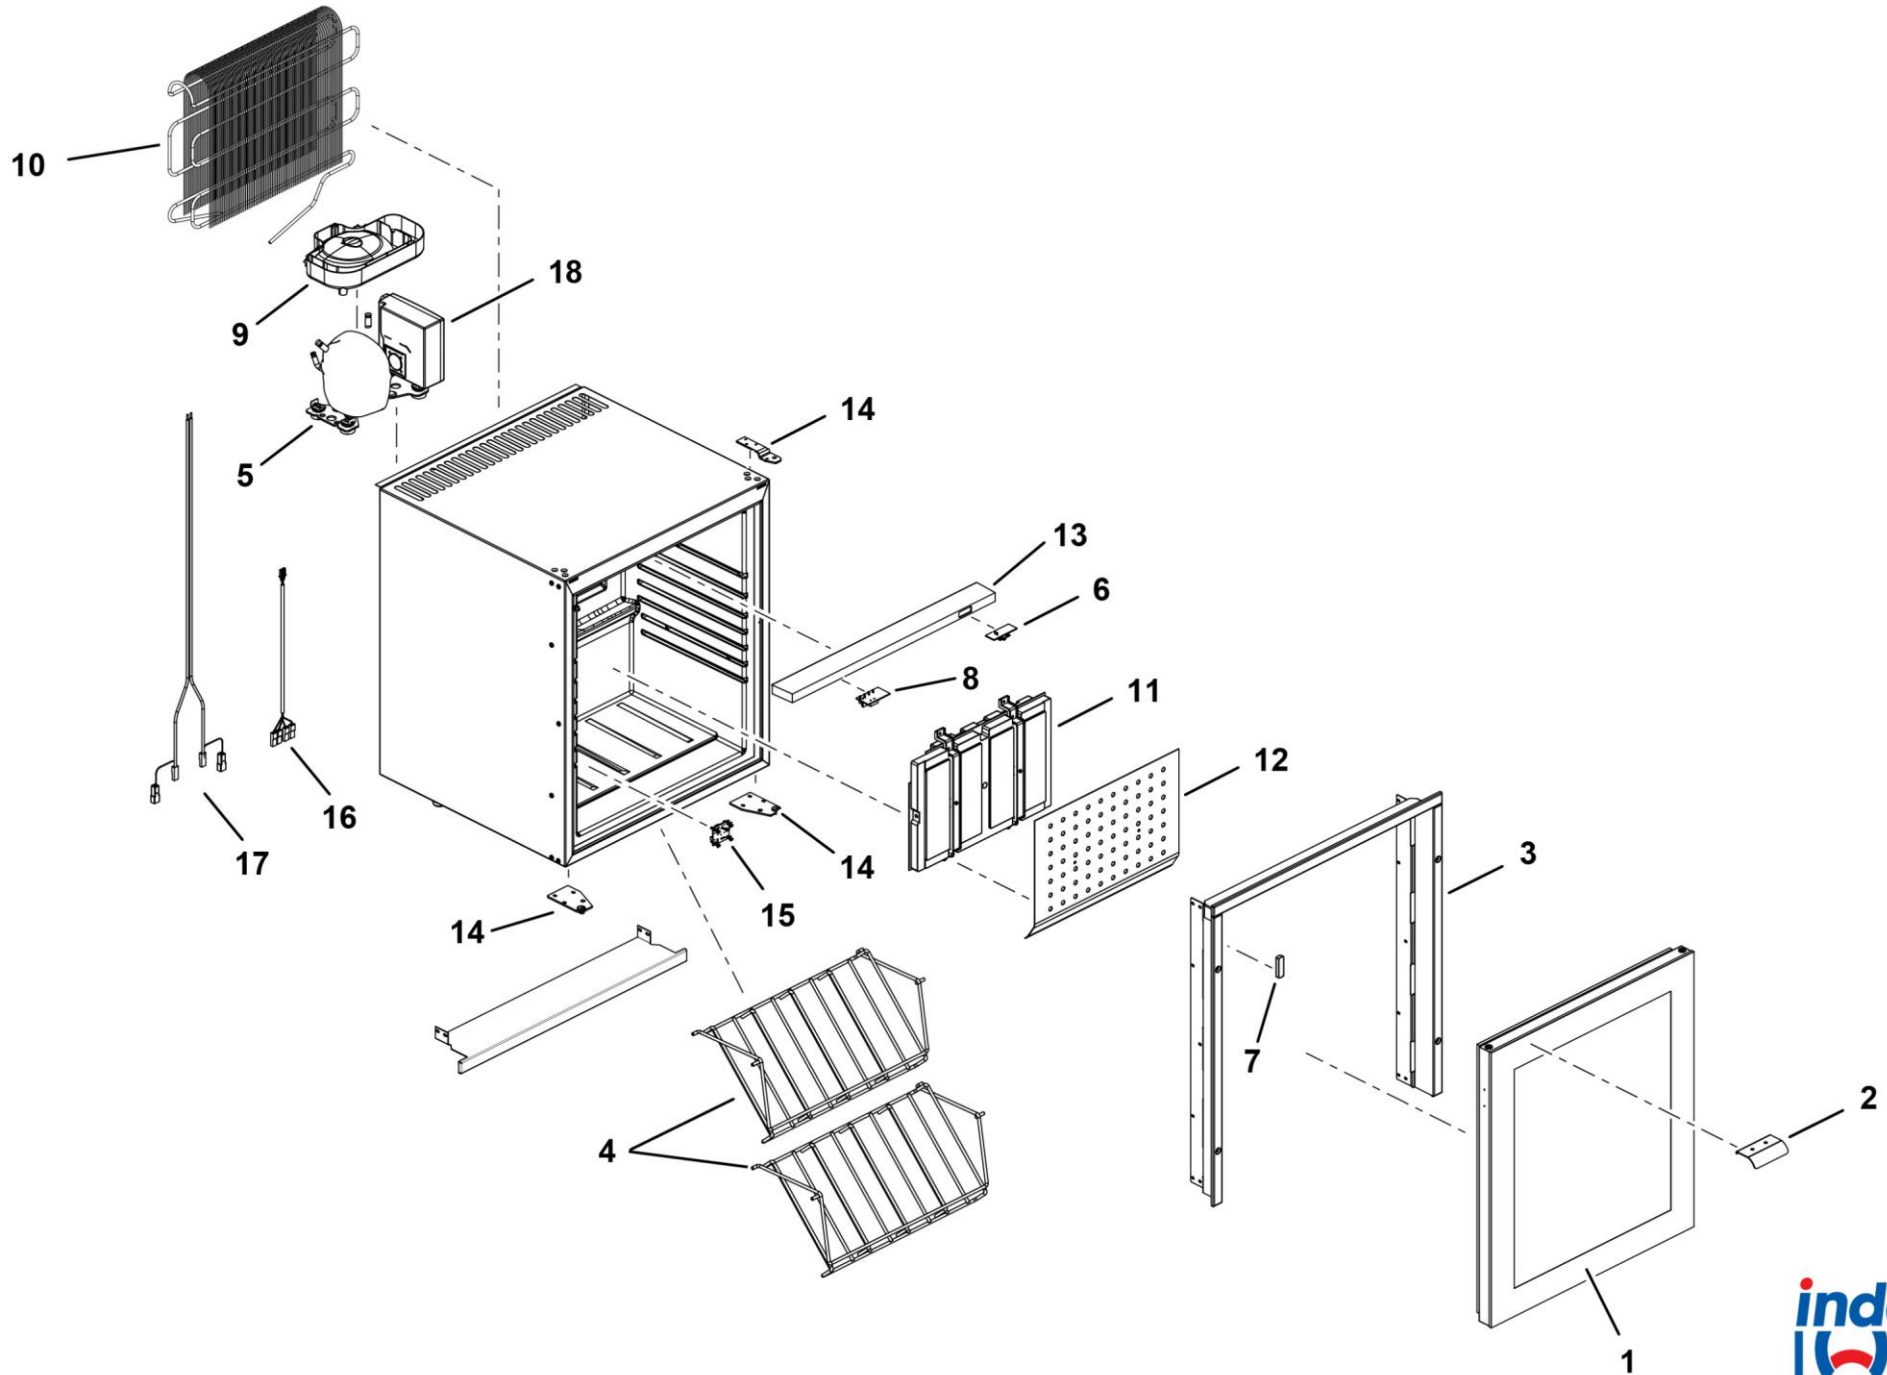

WINE CELLAR DIVINO THE 8

SPARE PARTS

		EN	IT	DE
1	SGC00543AA	DOOR	PORTA	TÜR
2	SGD00063AA	HANDLE	MANIGLIA	GRIFF
3	SGB00244AA	LEFT OPENING FLANGE	FLANGIA APERTURA SINISTRA	FLANSCH LINKSSEITIGE ÖFFNUNG
3	SGB00245AA	RIGHT OPENING FLANGE	FLANGIA APERTURA DESTRA	FLANSCH RECHTSSEITIGE ÖFFNUNG
4	SGC00544AA	SHELF	GRIGLIA	GITTER
5	SBA00002DA	COMPRESSOR	COMPRESSORE	VERDICHTER
6	SED00049AA	TEMPERATURE REGULATION	REGOLAZIONE TEMPERATURA	TEMPERATURREGELUNG
7	SGF00032AA	SAFETY LOCK	CHIUSURA DI SICUREZZA	SICHERHEITSVERSCHLUSS
8	SEC00043AA	LEDs	LED	LED
9	SBE00074AA	DRIP TRAY	SGOCCIOLATOIO	ABTROPFER
10	SBD00178AA	CONDENSER	CONDENSATORE	VERFLÜSSIGER
11	SBF00126AA	EVAPORATOR	EVAPORATORE	VERDAMPFER
12	SGC00546AA	EVAPORATOR COVER	COPERTURA EVAPORATORE	ABDECKUNG VERDAMPFER
13	SGB00246AA	TOP	TOP	OBERSEITE
14	SBE00268AA	HINGES KIT	KIT CERNIERE	BAUSATZ SCHARNIERE
15	SEG00069AA	POWER CARD	SCHEDA DI POTENZA	NETZPLATINE
16	SEB00176AA	TEMPERATURE PROBE	SENSORE TEMPERATURA	TEMPERATURSENSOR
17	SEB00177AA	CONNECTION CABLE	CAVO DI COLLEGAMENTO	VERBINDUNGSKABEL
18	SEG00002DA	ELECTRONIC UNIT	CENTRALINA	STEUERGERÄT