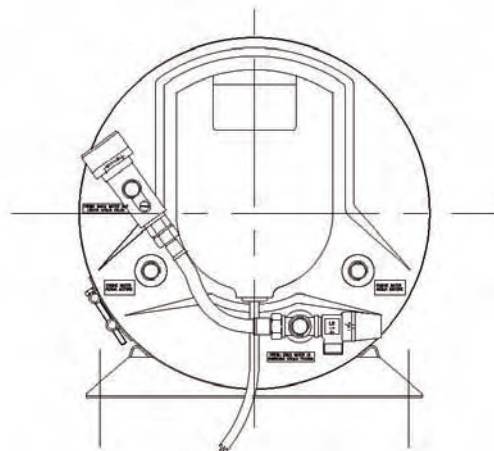

Codice parte	Tipo	Volume lit.	Dimensioni* L x ØD mm	Peso kg	Pressione massima bar	Resistenza ad immersione **
601531S000000	Slim 15	15	520 x 295	10.5	7.0	230 V/750 W
602031S000000	Slim 20	20	645 x 295	11.5	7.0	230 V/750 W
602531S000000	Slim 25	25	765 x 295	13.5	7.0	230 V/750 W
602431B000000	Basic 24	24	470 x 395	14.0	7.0	230 V/750 W
603031B000000	Basic 30	30	535 x 395	17.0	7.0	230 V/750 W
604031B000000	Basic 40	40	640 x 395	20.0	7.0	230 V/750 W
604031BD000000 Double coil	Basic 40 DS	40	640 x 395	24.0	7.0	230 V/750 W
605031B000000	Basic 50	50	760 x 395	23.0	7.0	230 V/750 W
607531B000000	Basic 75	75	1050 x 395	29.0	7.0	230 V/750 W
607531BD000000 Double coil	Basic 75 DS	75	1050 x 395	31.0	7.0	230 V/750 W
601631Q000000	Square 16	16	400 x 180 x 560	16	5.5	230 V/750 W

* Valvola miscelatrice inclusa

** Resistenza ad immersione disponibile anche a 115V/750W.

Le specifiche potrebbero subire variazioni senza preavviso.

Indel Webasto Marine S.R.L.
I-61019 S.Agata Feltria (PU) Italy
Phone + 39 0541 848030
Email : info@indelwebastomarine.com

www.indelwebastomarine.com

Per specifiche di installazione contattare Indel Webasto Marine