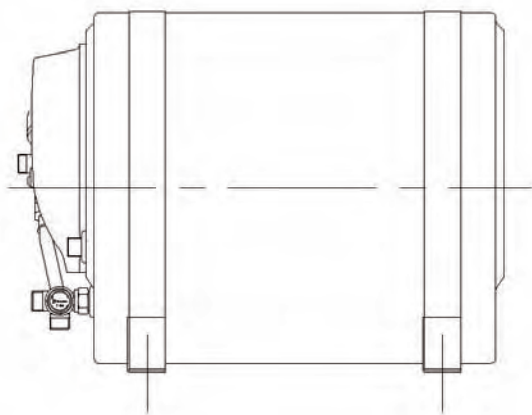

Codice parte	Tipo	Volume lit.	Dimensioni* L x ØD mm	Peso kg	Pressione massima bar	Resistenza ad immersione **
601531S000000	Slim 15	15	520 x 295	10.5	7.0	230 V/750 W
602031S000000	Slim 20	20	645 x 295	11.5	7.0	230 V/750 W
602531S000000	Slim 25	25	765 x 295	13.5	7.0	230 V/750 W
602431B000000	Basic 24	24	470 x 395	14.0	7.0	230 V/750 W
603031B000000	Basic 30	30	535 x 395	17.0	7.0	230 V/750 W
604031B000000	Basic 40	40	640 x 395	20.0	7.0	230 V/750 W
604031BD000000 Double coil	Basic 40 DS	40	640 x 395	24.0	7.0	230 V/750 W
605031B000000	Basic 50	50	760 x 395	23.0	7.0	230 V/750 W
607531B000000	Basic 75	75	1050 x 395	29.0	7.0	230 V/750 W
607531BD000000 Double coil	Basic 75 DS	75	1050 x 395	31.0	7.0	230 V/750 W
601631Q000000	Square 16	16	400 x 180 x 560	16	5.5	230 V/750 W

* Valvola miscelatrice inclusa

** Resistenza ad immersione disponibile anche a 115V/750W.

Le specifiche potrebbero subire variazioni senza preavviso.

Indel Webasto Marine S.R.L.
I-61019 S.Agata Feltria (PU) Italy
Phone + 39 0541 848030
Email : info@indelwebastomarine.com

www.indelwebastomarine.com

Per specifiche di installazione contattare Indel Webasto Marine